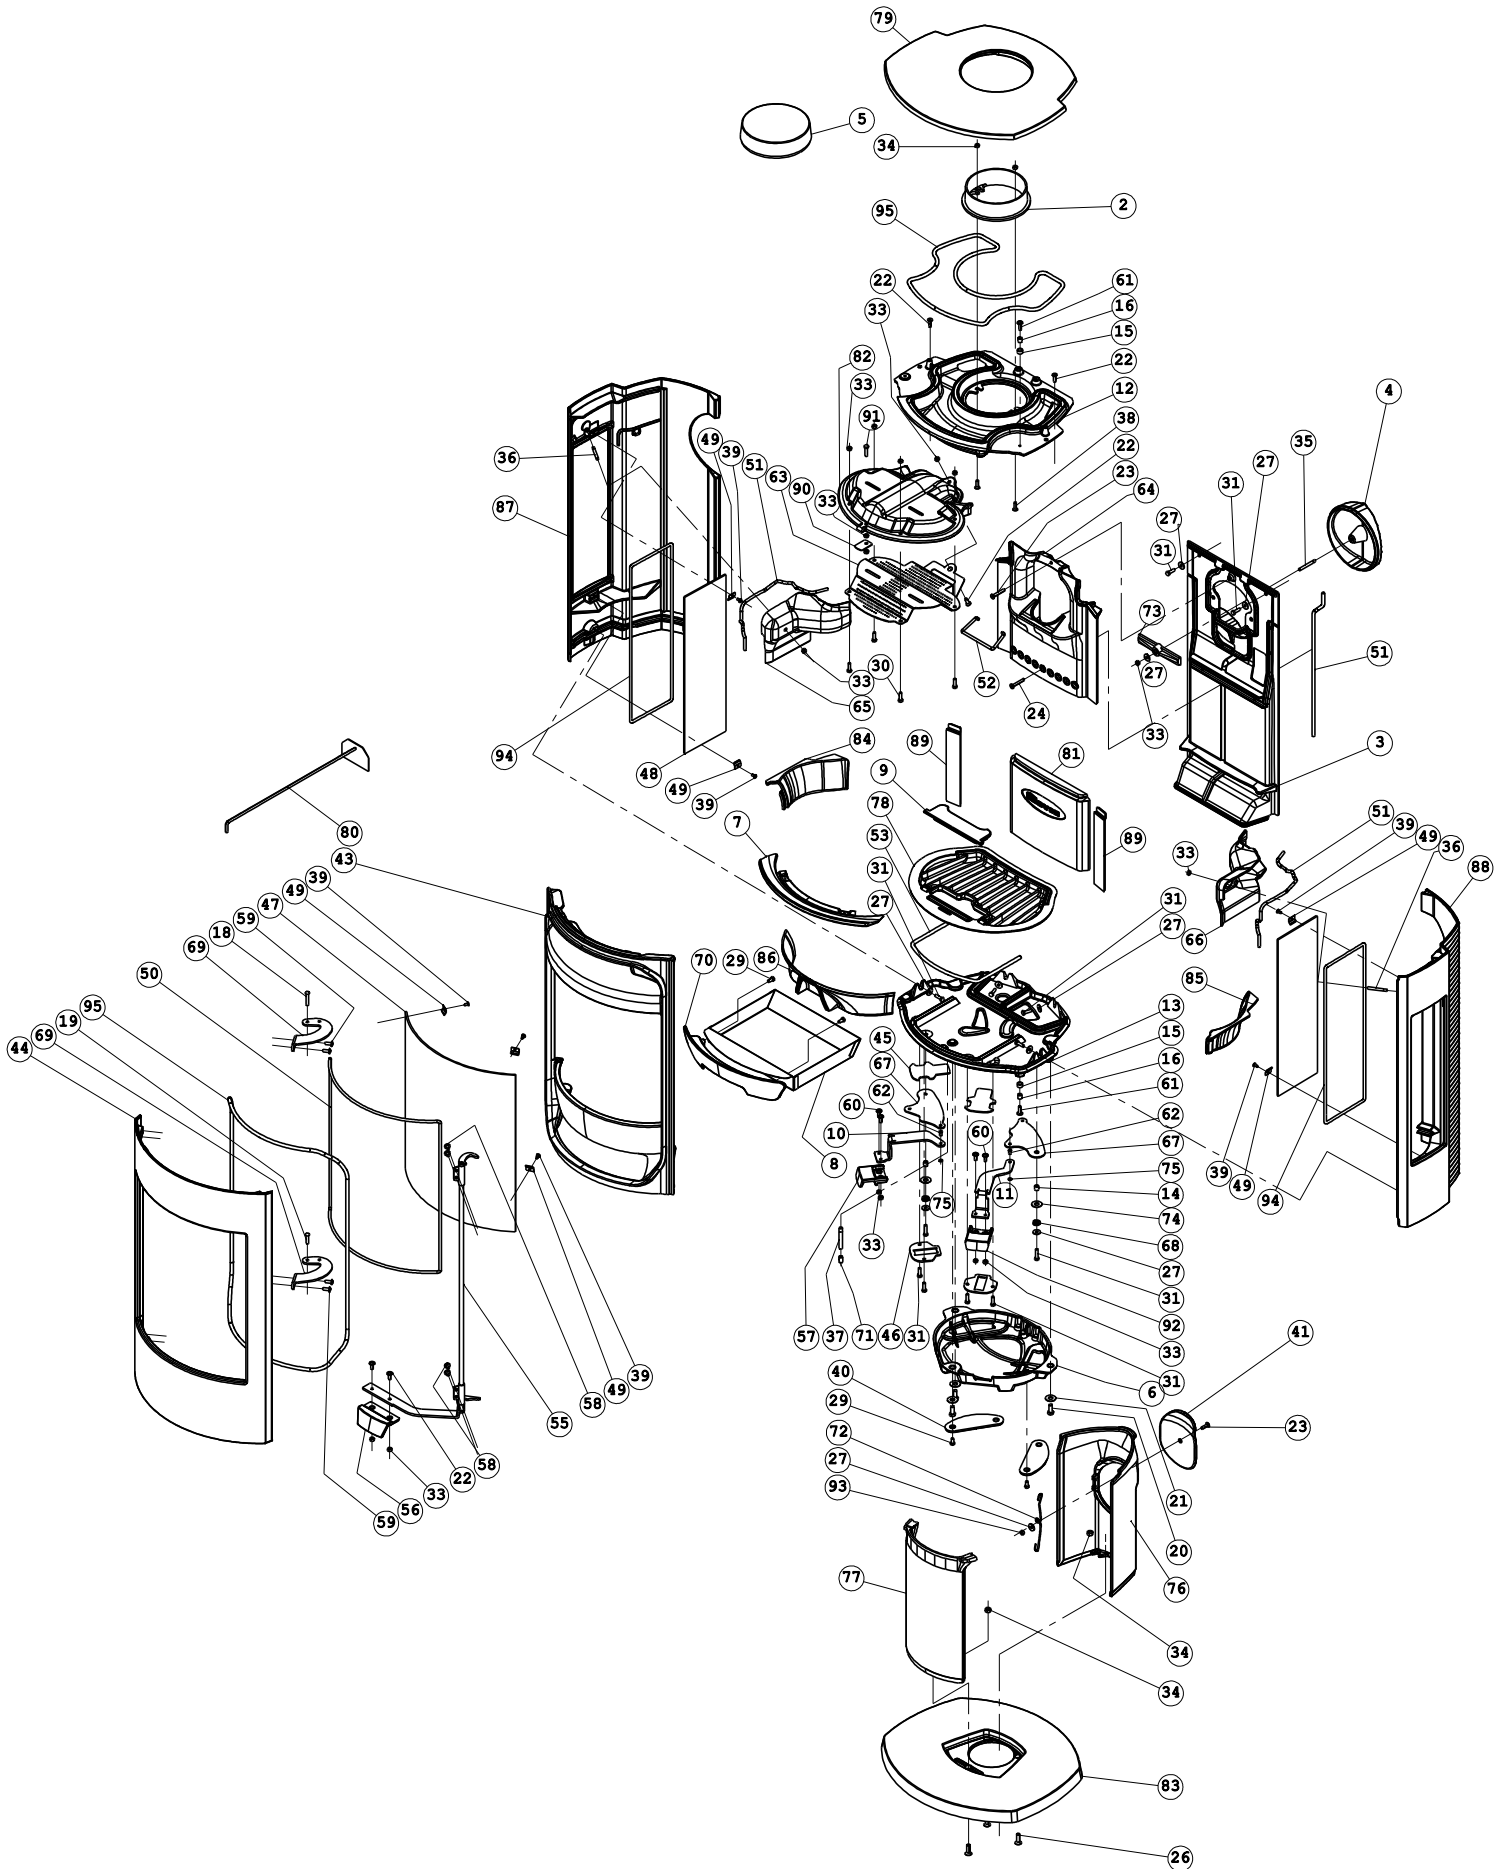

Astro4 CB P

2	70.00336.020	308B AANSLUITKRAAG Ø150 UITW. 300-8B	308B BUSELOT Ø150 EXTÉRIEUR 300-8B	308B FLUE COLLAR Ø150 OUTSIDE 300-8B	308B ANSCHLUSS STÜTZE Ø150 AUßERLICH 300-8B
4	70.03170.020	AFDEKPLAAT ACHTER ASTRO4	PLAQUE DE COUVERTURE ARRIERE ASTRO4	COVER PLATE REAR ASTRO4	ABDEK PLATTE HINTEN ASTRO4
5	70.03150.020	AFDEKPLAAT ASTRO2/3/4	PLAQUE DE COUVERTURE ASTRO 2/3/4	COVER PLATE ASTRO2/3/4	ABDEK PLATTE ASTRO 2/3/4
7	72.04224.000	AFSLUITPLAAT ASTRO4 MF/CB	COVER PLATE ASTRO4	COVER PLATE ASTRO4	ABSCHLIESSPLATTE ASTRO4 MF/CB
8	70.05231.000	ASLADE ASTRO 3 - 4	BAC A CENDRES ASTRO3-4	ASH BOX ASTRO 3-4	ASCHENKASTEN ASTRO 3-4
9	70.05404.020	ASLUIK 04 ANTRACIET	VOLET CENDRIER ANTRACITE 04	DE-ASHING COVER ANTRACITE 04	ASCHE LUKE ANTHRACIT 04 - LOGASTYLE 31/32
12	72.08364.000	BINNENTOPPLAAT ASTRO4	PLAQUE INTERIEURE ASTRO4	INNER TOPPLATE ASTRO4	INNEN TOPPLATTE ASTRO4
14	70.13610.000	10 ST BUS Ø6.1XØ10X10	10 P TUBE PAUMELLE Ø6.1XØ10X10	10 PC BUSHING Ø6.1xØ10x10	10 ST ABSTANDSHALTER Ø6.1XØ10X10
15	70.13623.041	10 st BUSJE Ø13 XØ10 X7.5 GEZWART	10 p TUBE Ø13XØ10X7.5	10 pc BUSHING Ø13XØ10X7.5	10 st BÜCHSE Ø13XØ10X7.5
16	70.13619.000	10 st BUSJE SLUITSTUK Ø10XØ6X8.5	10 p TUBE PIECE DE FERMETURE Ø10XØ6X8.5	10 pc BUSHING LATCH Ø10XØ6X8.5	10 st BÜCHSE VERSCHLUSS STÜCK Ø10XØ6X8.5
18	70.17501.000	10 st D660 Ø6X25 BOLKOP KLINKN	10 p RIVET DIN 660 Ø6x25	10 pc HINGE PIN 6X25	10 st SCHARNIERSTIFT 660 Ø6x25
19	70.17516.000	10 ST Ø5.9x35 RVS BOLKOPKLINKNAGEL - 17505.0	10 P RIVET Ø6X35 - 17505.0	10 PC RIVET Ø6X35 - 17505.0	10 ST RIVER Ø6X35 - 17505.0
20	70.22201.041	10 st D6921 M8X20 ZESKANTFLENSBOUT GEZW	10 p BOULON DIN 6921 M8x20 NOIR	10 pc BOLT DIN 6921 M8x20 BLACK	10 st BOLZEN DIN 6921 M8x20 SCHWARZ
21	70.18710.000	10 st SLUITRING 8X25	10 p Ø8xØ25 RONDELLE	10 pc WASHER 8X25	10 st VERSCHUSS 8X25
22	70.18602.041	10 st D7991 M6X20 VERZ.SCHR.BIZK GEZW VOLDR	10 p VIS DIN 7991 M6x20 NOIR	10 pc SCREW DIN 7991 M6x20 BLACK	10 st SCREW DIN 7991 M6x20 BLACK
23	70.18605.041	10 st D7991 M6X30 VERZ.SCH.B.ZESK GEZW VOL DR.	10 p VIS DIN 7991 M6X30 NOIR	10 pc SCREW DIN 7991 M6X30 BLACK	10 st SCHRAUBE DIN 7991 M6X30 SCHWARZ
24	70.18603.041	10 st D7991 M6X40 VERZ.SCHR.BIZK.GEZW. VOL DR	10 p VIS DIN 7991 M6x40	10 pc SCREW DIN 7991 M6x40	10 st SCREW DIN 7991 M6x40
26	70.18610.041	10 st D7991 M8X25 VERZ.SCHR.BIZK GEZW VOL DR	10 p VIS DIN 7991 M8x25 NOIR	10 pc SCREW DIN 7991 M8x25 BLACK	10 st SCHRAUBE DIN 7991 M8x25 SCHWARZ
27	70.18701.000	10 st D9021A Ø6XØ18 SLUITRING	10 P RONDELLE DIN 9021A Ø6	10 PC WASHER DIN 9021A Ø6XØ18	10 st UNTERLEGSCHIBE DIN 9021A Ø6XØ18
29	70.19303.000	10 st D933 M6X12 GEZWART ZESKANTTAPBOUT	10 p BOULON DIN 933 M6x12	10 pc BOLT DIN 933 M6x12	10 st BOLZEN DIN 933 M6x12
31	70.19305.000	10 st D933 M6X20 ZESKANTTAPBOUT	10 p BOULON DIN 933 M6x20	10 pc BOLT DIN 933 M6x20	10 st BOLZEN DIN 933 M6x20
33	70.19410.000	10 st D934 M6 ZESKANTMOEREN	10 p EROU DIN 934 M6	10 pc NUT DIN 934 M6	10 st MUTTER DIN 934 M6
34	70.19401.000	10 ST D934 M8 ZESKANTMOER 19401.0	10 P EROU DIN 934 M8 19401.0	10 PC NUT DIN 934 M8 19401.0	10 ST MUTTER DIN 934 M8 19401.0
35	70.19505.000	10 st TAPEIND M6X35	10 p GOUJON DIN 939 M6x25	10 pc STUD DIN 939 M6x35	10 st STIFTSCHRAUBE DIN 939 M6x35
36	70.19506.000	10 st D939 M6X40 TAPEINDEN	10 p GOUJON DIN 939 M6x40	10 pc STUD DIN 939 M6x40	10 st STIFTSCHRAUBE DIN 939 M6x40
37	70.19511.000	10 st D939 M8X50 TAPEIND	10 p GOUJON DIN 939 M8x50	10 pc STUD DIN 939 M8x50	10 st STIFTSCHRAUBE DIN 939 M8x50
38	70.19732.000	10 st D963 M8X20 PLATV.SCHR.ZGS	10 p VIS DIN 963 M8x20	10 pc SCREW DIN 963 M8x20	10 st SCHRAUBE DIN 963 M8x20
39	70.19801.041	10 st M5X10 PLATV.SCHR.KK ZWART 4.6	10 p VIS DIN 965 M5x10 NOIR	10 pc SCREW DIN 965 M5x10 BLACK	10 st SCHRAUBE DIN 965 M5x10 SCHWARZ
40	70.15351.020	2 ST DEKSEL LUCHTINLAAT ASTRO 3-4	2 P COUVERCLE ENTREE D'AIR ASTRO3-4	2 PC COVER AIR INLET ASTRO 3-4	2 ST DECKEL LUFTEINLASS ASTRO 3-4
41	70.15362.020	DEKSEL SOKKEL ASTRO4	COUVERCLE ASTRO4	COVER PEDESTAL ASTRO4	DECKEL SOCKEL ASTRO4
47	70.26347.000	GLAS GEBOGEN DEUR ASTRO 4	VITRE ARRONDIE PORTE ASTRO 4	GLASS CURVED DOOR ASTRO 4	GLAS BOGEN TUR ASTRO 4
48	70.26348.000	GLAS ZIJWAND ASTRO 4	VITRE LATERALE ASTRO 4	GLASS SIDE ASTRO4	GLAS SEITEWAND ASTRO 4
49	70.26101.041	4ST SET GLASBEV; 20X20MM	4PC SET FIXATION VITRE 20X20	4PC SET GLASS RETAINER 20X20	4ST SET GLAS BEHÄLTER 20X20
50	70.79902.000	Z334 GL.VEZELKOORD Ø6 ZELF.KL. L=1.1M	Z334 JOINT FIBRE CERAMIQUE Ø6MM ADHÉSIF L=1.1M	Z334 GLASS FIBER ROPE Ø6 SELF ADH. L=1.1M	Z334 GLASFASER SCHNUR Ø6 SELBST KL. L=1.1M
51	70.79868.000	SERVICE KIT 5.2M GLASV.BAND 10X3MM ZELFKL-26422.0	SERVICE KIT 5.2M JOINT FIBRE 10X3MM ADHÉSIF-26422.	SERVICE KIT 5.2M GLASS FIBER BAND 10X3MM ADH-26422	SERVICE KIT 5.2M GLASFASERBAND 10X3MM KLEBST-26422
52	70.79870.000	SERVICE KIT 4.0M GLASVEZELKOORD 6MM - TU.SK6	SERVICE KIT 4.0M JOINT FIBRE CERAMIQUE 6MM - SK6	SERVICE KIT 4.0M GLASS FIBER ROPE 6MM -TU.SK6	SERVICE KIT 4.0M GLASFABER SCHNUR 6MM - TU.SK6
53	70.79869.000	SERVICE KIT 6.5M GLASVEZELKOORD 8MM - SK	SERVICE KIT 6.5M JOINT FIBRE CERAMIQUE 8MM - SK	SERVICE KIT 6.5M GLASS FIBER ROPE 8 MM - SK	SERVICE KIT 6.5M GLASFABER SCHNUR 8MM - SK
55	70.65462.020	GRENDELSTANG (GELAST) ASTRO 4	TIGE LOQUET ASTRO 4	ROD HANDLE ASTRO 4	STANGE GRIFF ASTRO 4
56	72.27252.020	HANDGRIEP FRONTDEUR ASTRO 3-4 ANTRACIET	POIGNEE PORTE	HANDLE FRONT DOOR	GRIFF FRONT TÜR ASTRO3-4
57	72.27251.000	HANDGRIEP LUCHTSCHUIF ASTRO 3-4 PRIM.	POIGNEE REGLETTE D'AIR	HANDLE DRAFT CONTROL	GRIFF LUFTREGLER ASTRO 3-4 PRIM.
58	70.16305.041	10 st SCHROEF M6X10	10 p VIS M6X10	10 pc SCREW M6X10	10 st SCHRAUBE M6X10
59	70.16304.041	10 st LAAGBOL FL.SCHR.B.ZESK.M6X12 ZW.VERZINK	10 p VIS M6X12	10 pc HEXAGON SOCKET SCREW WITH FLANGE M6X12	10 st SCHRAUBE M6X12
60	70.16302.041	10 st LAAGBOL FL.SCHR.B.ZESK.M6X16 ZW.	10 p VIS M6X16	10 pc HEXAGON SOCKET SCREW WITH FLANGE M6X16	10 st SCHRAUBE M6X16
61	70.16303.041	10 st SCHROEF M6X20	10 p VIS M6X20	10 pc SCREW M6X20	10 st SCHRAUBE M6X20
62	70.17530.000	10 ST LASSTIFT CD Ø6X12 STAAL/VERKOPERD	10 p RIVET 6X12MM	10 pc WELDING PEN CD Ø6X12 STEEL/COPPERD	10 st LASSTIFT CD Ø6X12 STAAL/VERKOPERD
63	72.37227.000	LUCHTDOORLAATPLAAT ASTRO 3-4 CB	PASSAGE D'AIR ASTRO 3	AIR BAFFEL ASTRO 3	LUCHTDOORLAATPLAAT ASTRO 3-4 CB NO