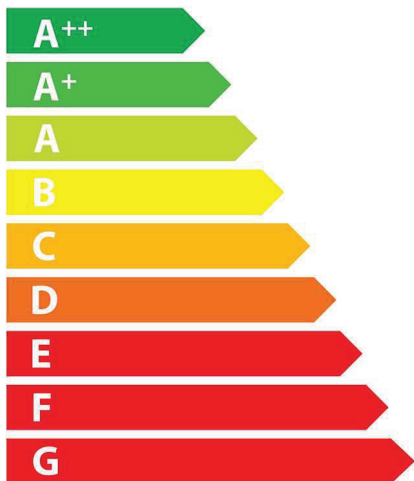

**ENERG**

енергия · ενεργεια

**DOVRE**

**VINTAGE 35**

**A+**

7  
kW

ENERGIA · ЕНЕРГИЯ · ΕΝΕΡΓΕΙΑ · ENERGIJA · ENERGY · ENERGIE · ENERGI

2015/1186